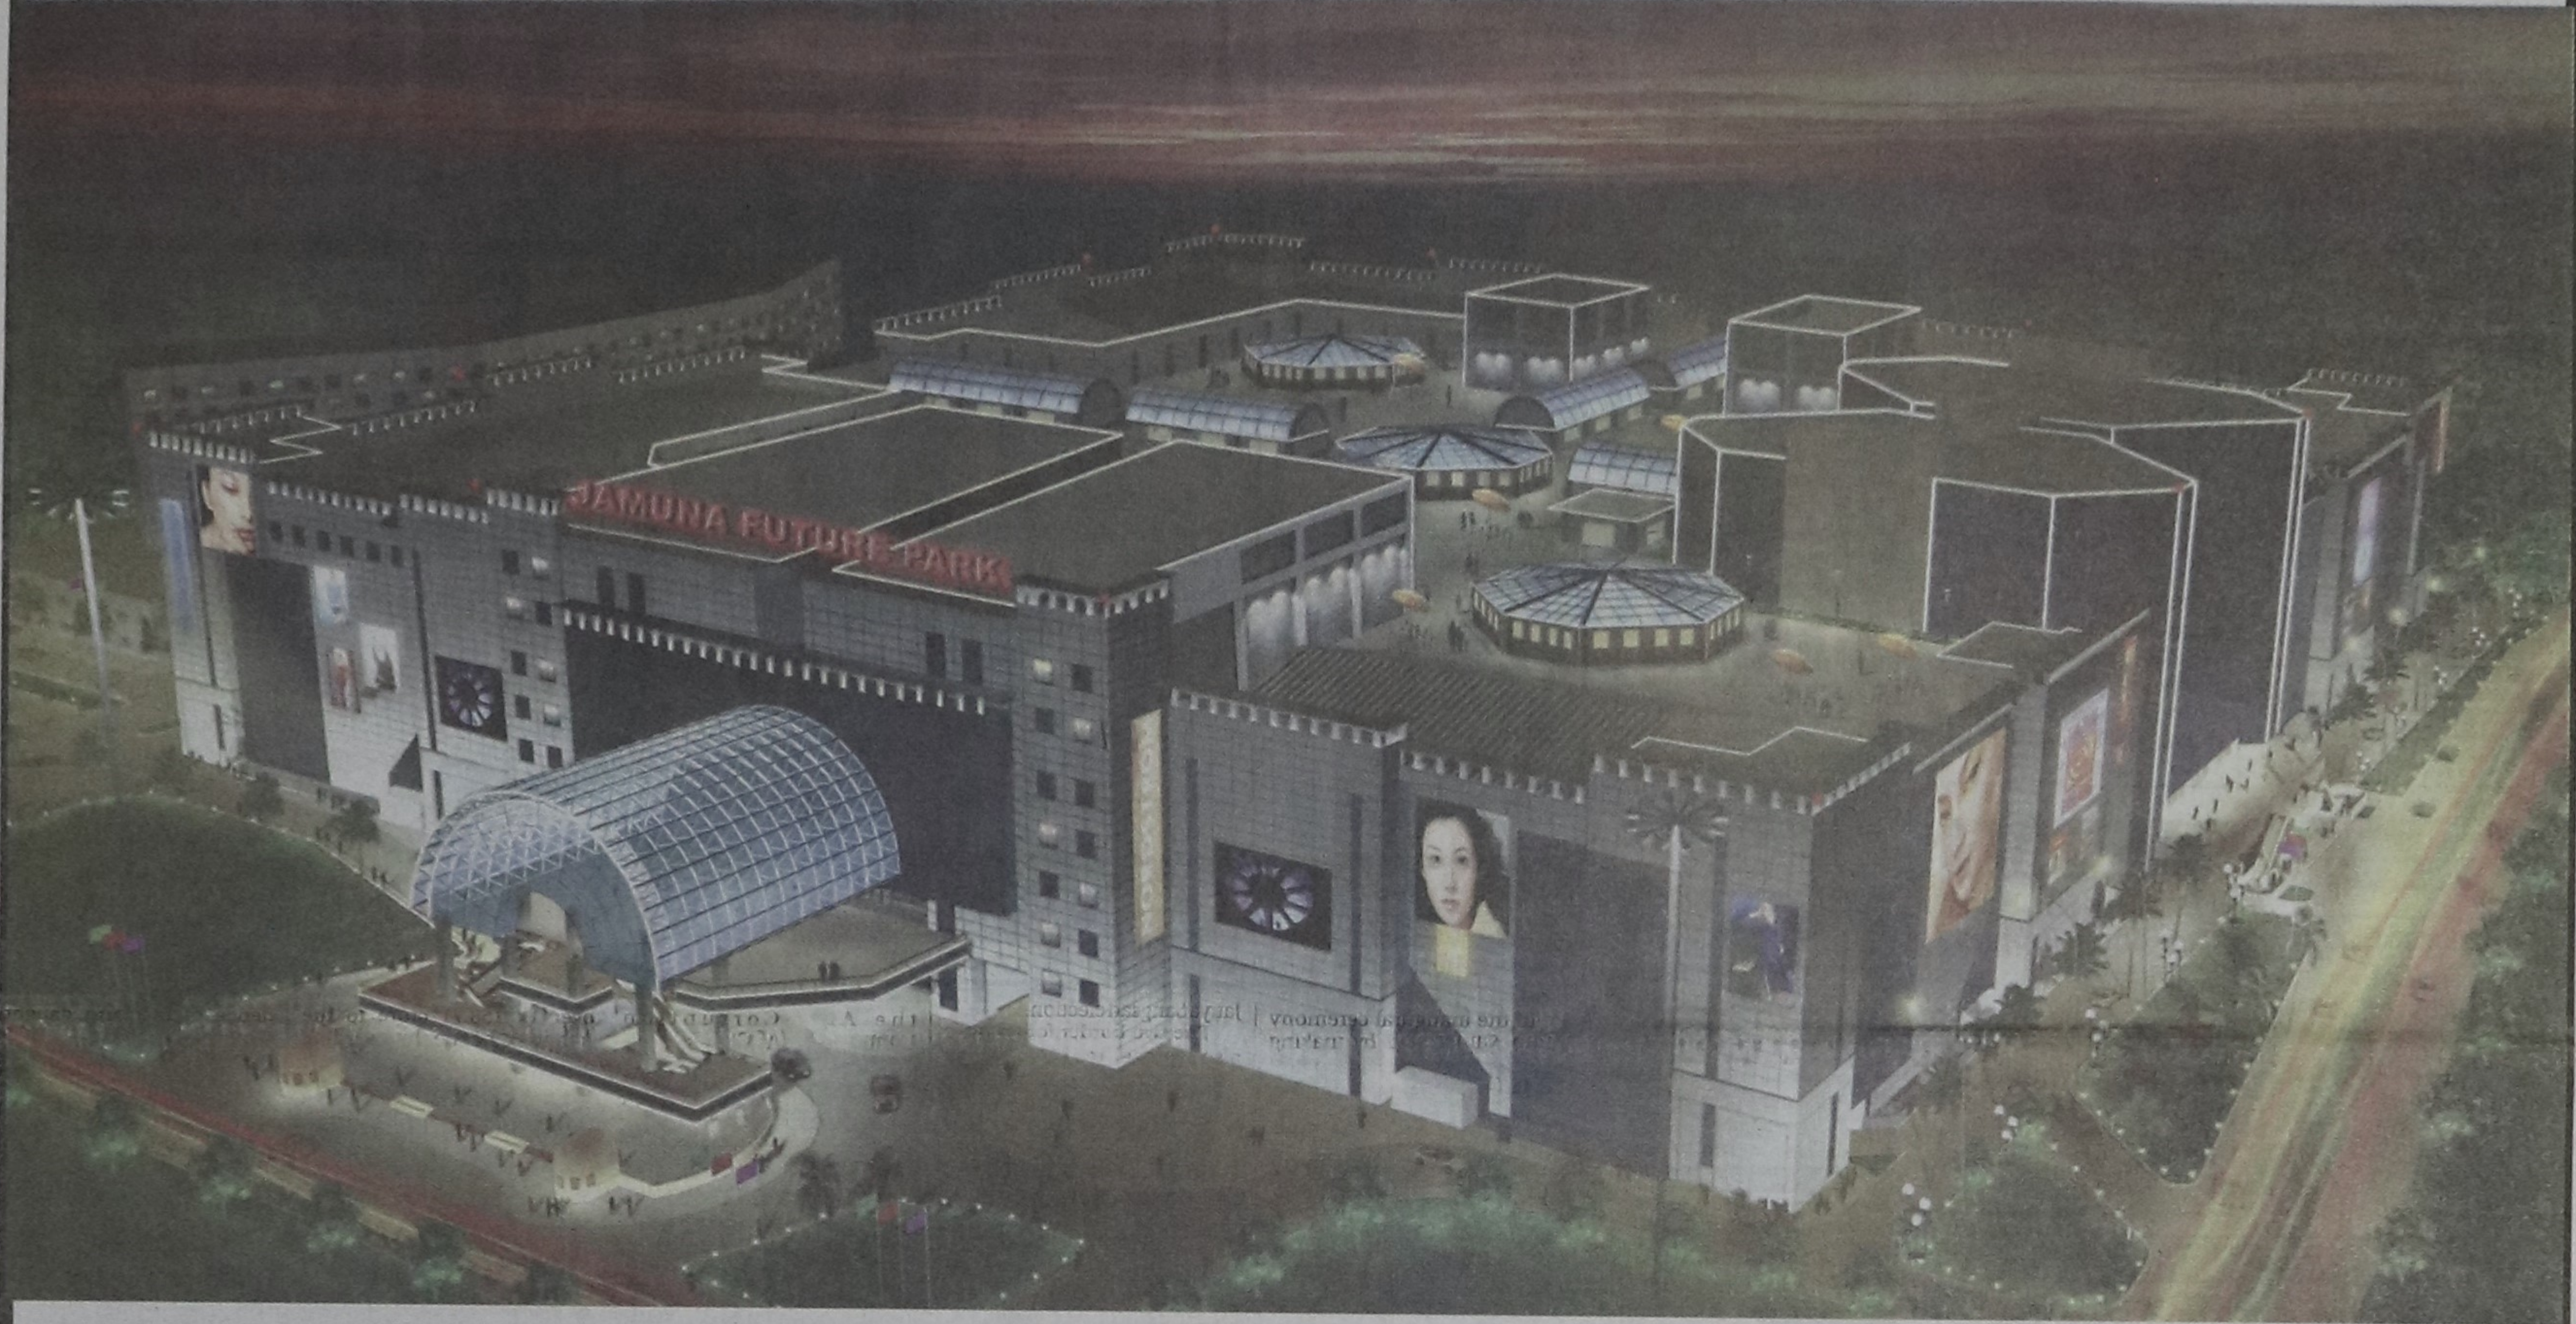

বিশ্বের মানচিত্রে বাংলাদেশকে নতুন করে
জানান দিতে এলো এশিয়ার বৃহত্তম শপিং মল

যমুনা ফিউচার পার্ক

৪১ লক্ষ বর্গফুটের ফ্লোর স্পেস

৩০০০ লোকের আন্তর্জাতিকমানের ফুড কোর্ট

দেশী বিদেশী সব নামী দামী ব্র্যান্ড শপ

২২ লাইনের বোলিং সেন্টার

এক সিনেপেক্সে ৭ টি সিনেমা হল

ফ্রোজ সার্কিট ক্যামেরার নিরাপত্তা নেটওয়ার্ক

২০০০ লোকের হেল্থ ক্লাব ও জিমনেসিয়াম

নারী ও পুরুষের পৃথক সুইমিং পুল

৪৫ মেগাওয়াটের নিজস্ব বিদ্যুৎ কেন্দ্র

একসাথে ৫০০০ কার পার্কিং সুবিধা

৫টি সুবিশাল অট্রিয়াম ও ৭টি ভয়েড

৫০০ লোক ধারণ ক্ষমতার ব্যাংকুয়েট হল

পুরো প্রকল্প জুড়ে নান্দনিক ল্যান্ডস্কেপিং

২৫০০ ছেলেমেয়ের খেলার থিম পার্ক

বিলিয়ার্ড সেন্টার

পছন্দের দোকানটি উদ্বোধনী ছাড়ে এবং র্যাফেল কুপনে অতিরিক্ত ডিসকাউন্টে বুকিং দিতে আজই যোগাযোগ করুন