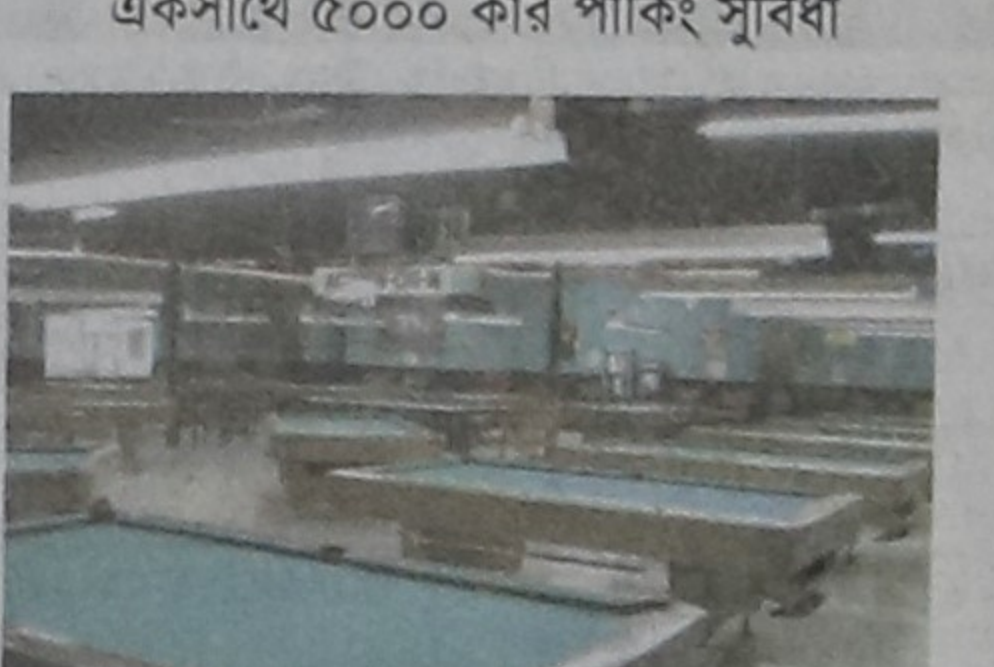

এক সিনেপেক্সে ৭ টি সিনেমা হল

ফ্রোজ সার্কিট ক্যামেরার নিরাপত্তা নেটওয়ার্ক

২০০০ লোকের হেল্থ ক্লাব ও জিমনেসিয়াম

নারী ও পুরুষের পৃথক সুইমিং পুল

৪৫ মেগাওয়াটের নিজস্ব বিদ্যুৎ কেন্দ্র

একসাথে ৫০০০ কার পার্কিং সুবিধা

৫টি সুবিশাল অট্রিয়াম ও ৭টি ভয়েড

৫০০ লোক ধারণ ক্ষমতার ব্যাংকুয়েট হল

পুরো প্রকল্প জুড়ে নান্দনিক ল্যান্ডস্কেপিং

২৫০০ ছেলেমেয়ের খেলার থিম পার্ক

বিলিয়ার্ড সেন্টার

পছন্দের দোকানটি উদ্বোধনী ছাড়ে এবং র্যাফেল কুপনে অতিরিক্ত ডিসকাউন্টে বুকিং দিতে আজই যোগাযোগ করুন